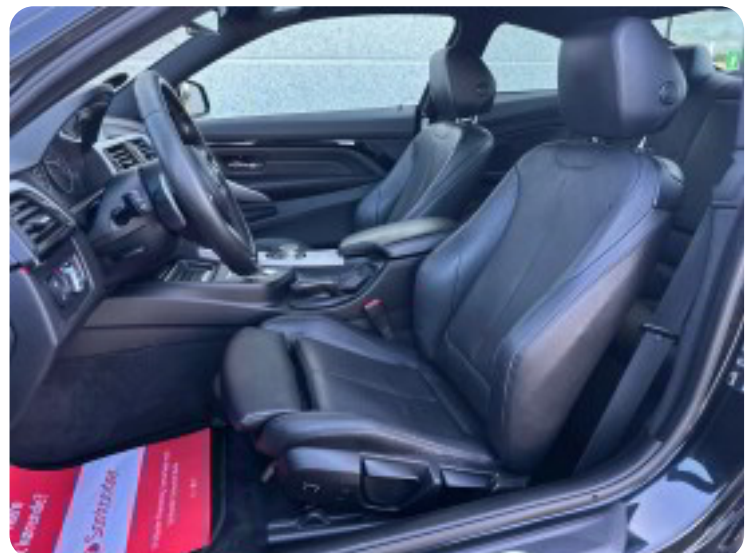

Billeder (17)

Se flere billeder på: jensenbilsalg.dk/biler-til-salg/bmw-420d-coupe-m-sport-aut-68gncx5ilg