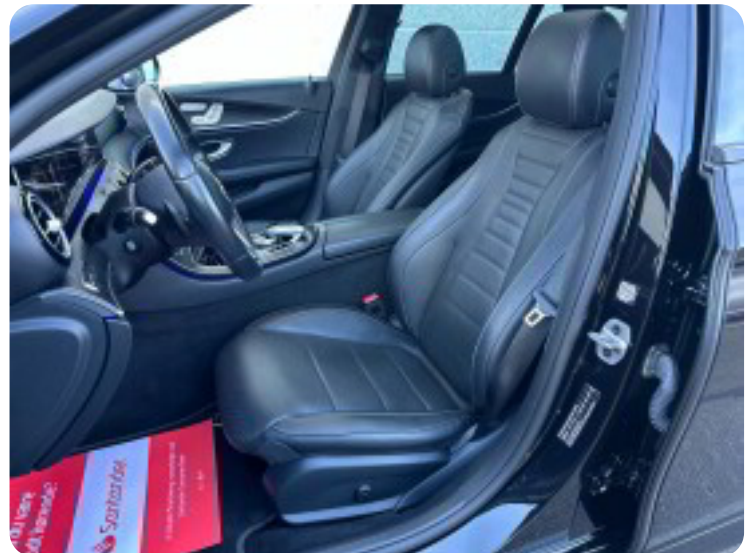

Billeder (18)

Se flere billeder på: jensenbilsalg.dk/biler-til-salg/mercedes-e300-de-advantage-stc-aut-iigyebw6ae