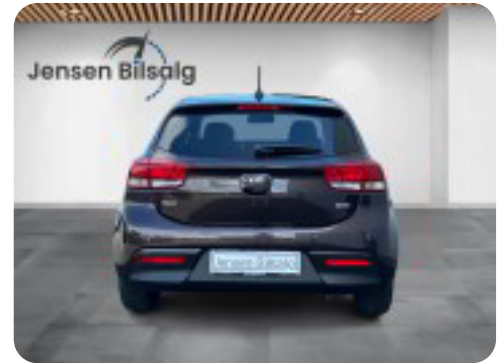

Kia Rio

T-GDi Attraction+

DKK 99.800,-

Kontantpris

Billeder (16)

Se flere billeder på: jensenbilsalg.dk/biler-til-salg/kia-rio-t-gdi-attraction--ap55hzqxzto

Udstyrsliste (32)

a