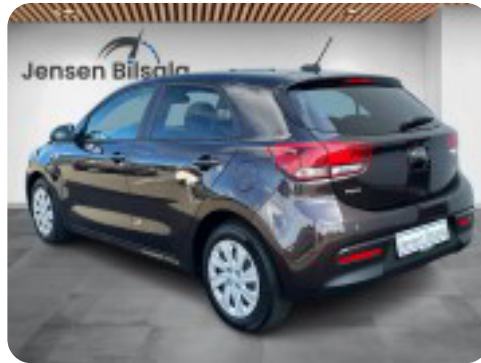

Specifikationer

Km
102.000

Km/l
22,0

1. registrering
Juni 2020

Modelår
2020

Nypris
DKK 178.018,-

HK / Nm
100 HK / 171 Nm

Type
Halvkombi

Kia Rio

T-GDi Attraction+

DKK 99.800,-

Kontantpris

Billeder (16)

Se flere billeder på: jensenbilsalg.dk/biler-til-salg/kia-rio-t-gdi-attraction--ap55hzqxzto

Udstyrsliste (32)

a