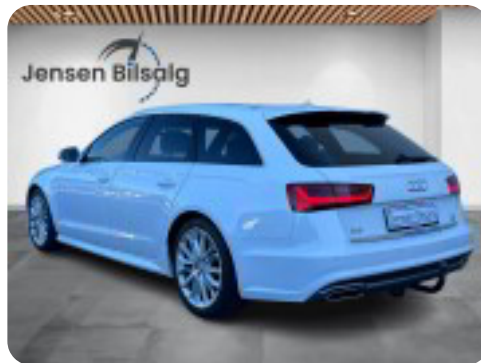

Audi A6

TDi 190 Ultra S-line Avant S-tr.

Solgt

Billeder (18)

Se flere billeder på: jensenbilsalg.dk/biler-til-salg/audi-a6-tdi-190-s-line-avant-quattro-s-tr-oopm9xzipzm5

Udstyrsliste (44)

1

19" alufælge