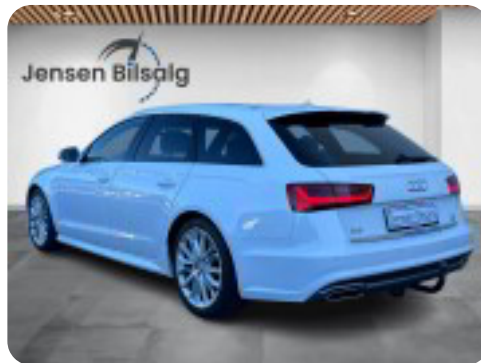

Billeder (18)

Se flere billeder på: jensenbilsalg.dk/biler-til-salg/audi-a6-tdi-190-s-line-avant-quattro-s-tr-oopm9xzpzm5