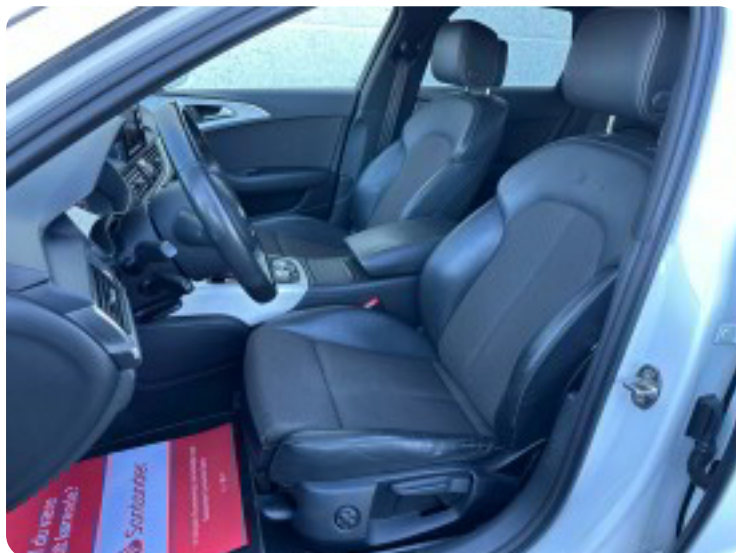

Billeder (18)

Se flere billeder på: jensenbilsalg.dk/biler-til-salg/audi-a6-tdi-190-s-line-avant-quattro-s-tr-oopm9xzpzm5