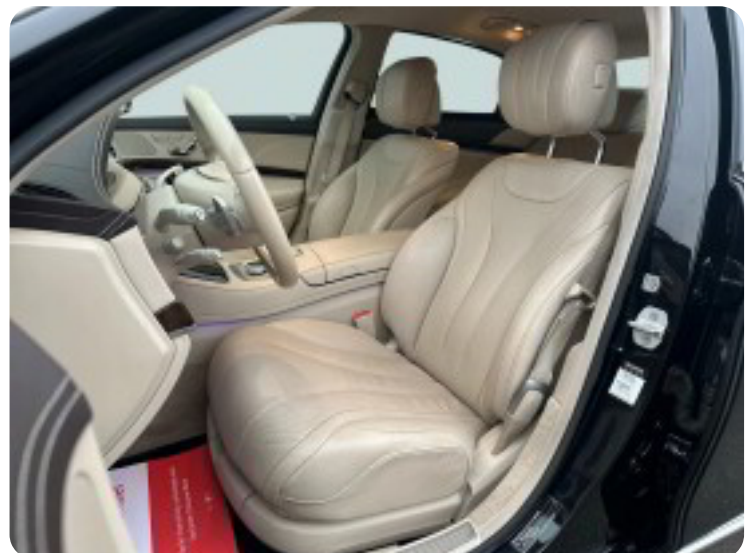

Billeder (18)

Se flere billeder på: jensenbilsalg.dk/biler-til-salg/mercedes-s350-bluetec-amg-line-aut-4matic-bsmv9w2zr3u