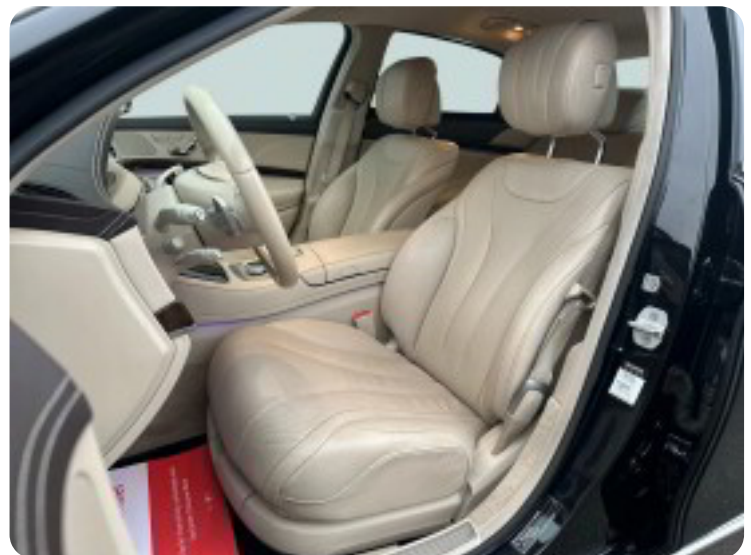

Billeder (18)

Se flere billeder på: jensenbilsalg.dk/biler-til-salg/mercedes-s350-bluetec-amg-line-aut-4matic-bsmv9w2zr3u