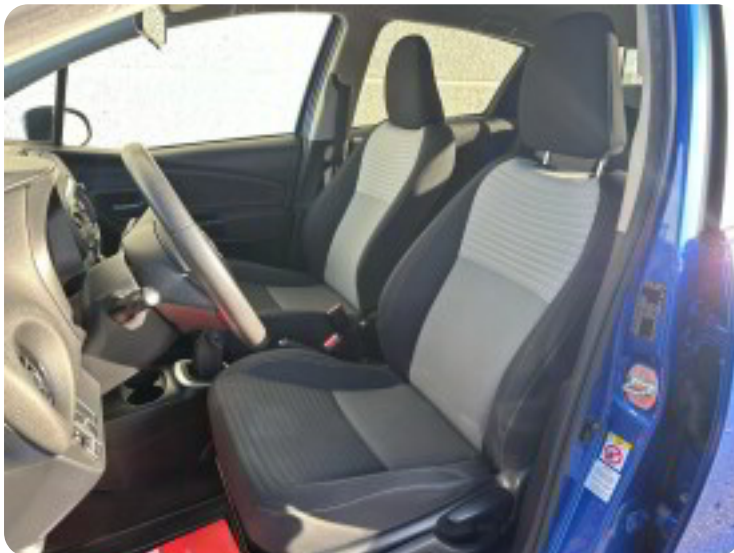

Billeder (15)

Se flere billeder på: jensenbilsalg.dk/biler-til-salg/toyota-yaris-vvt-i-t2-ys3jrzhb60