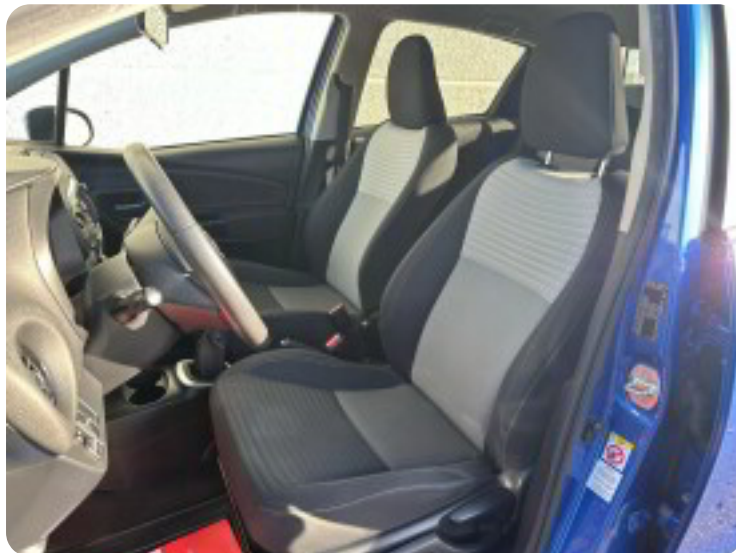

Billeder (15)

Se flere billeder på: jensenbilsalg.dk/biler-til-salg/toyota-yaris-vvt-i-t2-ys3jrzhb60