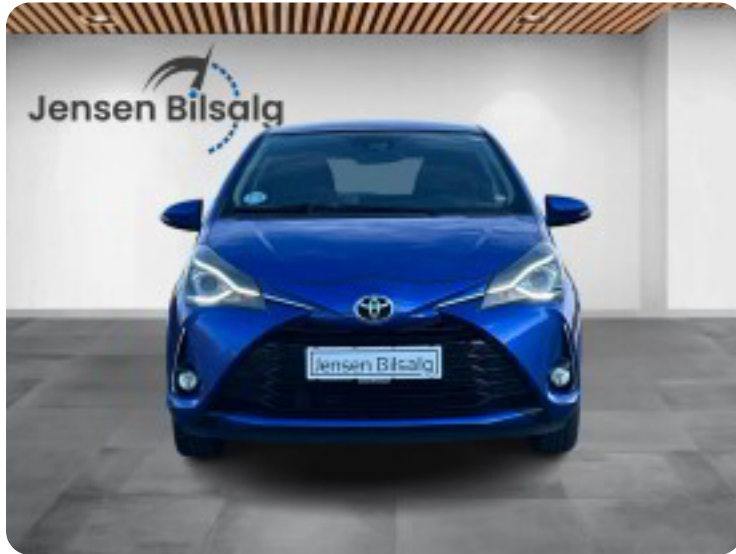

Billeder (15)

Se flere billeder på: jensenbilsalg.dk/biler-til-salg/toyota-yaris-vvt-i-t2-ys3jrzhb60