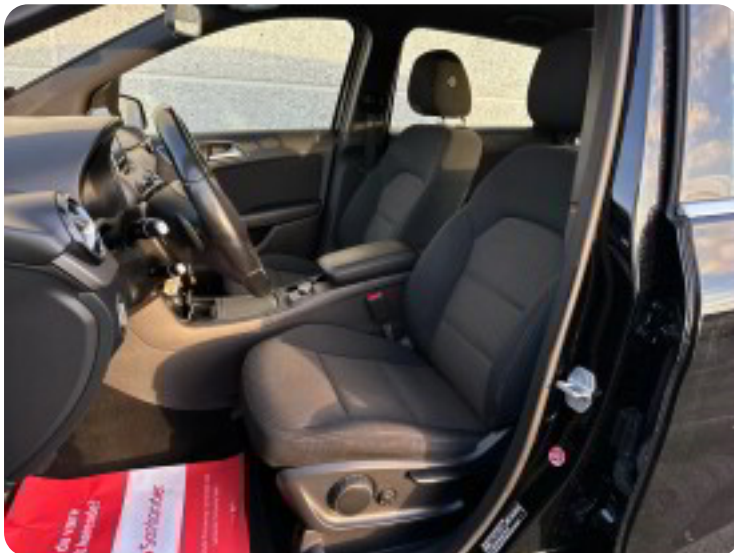

Billeder (16)

Se flere billeder på: jensenbilsalg.dk/biler-til-salg/mercedes-b220-cdi-aut-bga93h5nlb