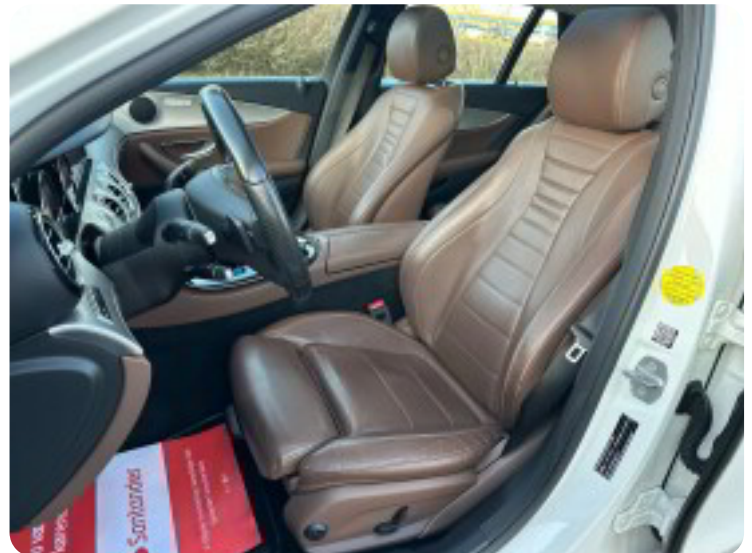

Billeder (16)

Se flere billeder på: jensenbilsalg.dk/biler-til-salg/mercedes-e220-d-avantgarde-stc-aut-b9ju5wqgkmt