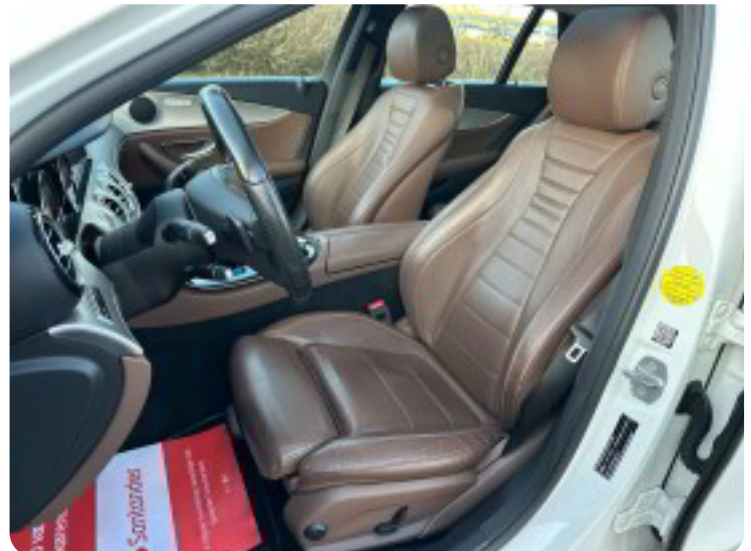

Billeder (16)

Se flere billeder på: jensenbilsalg.dk/biler-til-salg/mercedes-e220-d-avantgarde-stc-aut-b9ju5wqgkmt