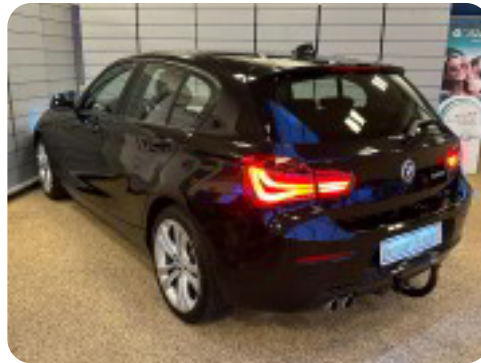

0-100 km/t
7,1 sek

Tophastighed
228 km/t

Drivmiddel
Diesel

Trækjul
Baghjul

Tank
52 l

Grøn ejeravgift
DKK 3.380,- / årligt

Geartype
Manuelt gear

Gear
6 gear

BMW 120d

DKK 139.800,-

Kontantpris

Billeder (17)

Se flere billeder på: jensenbilsalg.dk/biler-til-salg/bmw-120d--nb1u199gmfv

Udstyrsliste (31)

1

18" alufælge