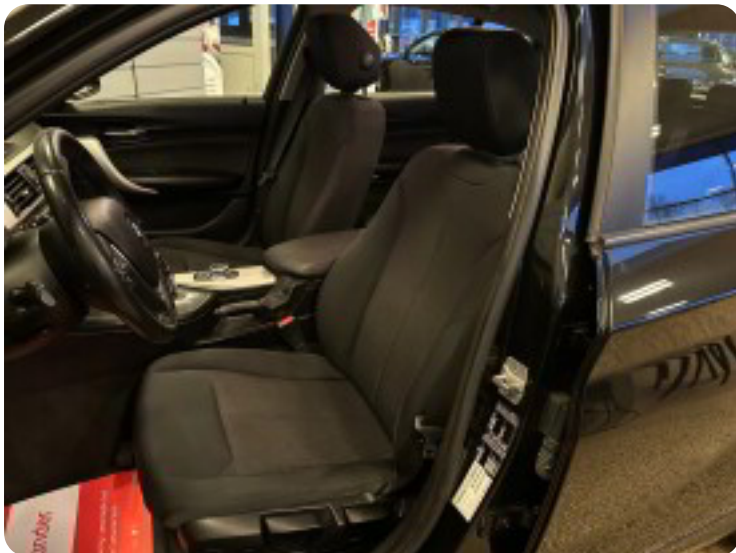

Billeder (17)

Se flere billeder på: jensenbilsalg.dk/biler-til-salg/bmw-120d--nb1u199gmfv