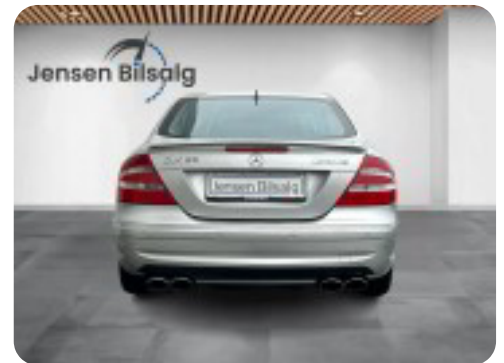

## Mercedes CLK55

AMG Coupé aut.

**DKK 299.900,-**

Kontantpris