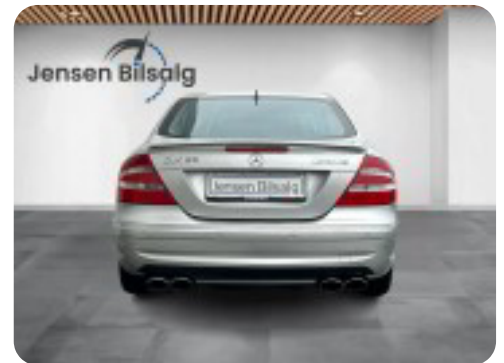

Mercedes CLK55

AMG Coupé aut.

DKK 299.900,-

Kontantpris

Billeder (18)

Se flere billeder på: jensenbilsalg.dk/biler-til-salg/mercedes-clk55-amg-coupe-aut-inkypwtlmuw

Udstyrsliste (22)

1