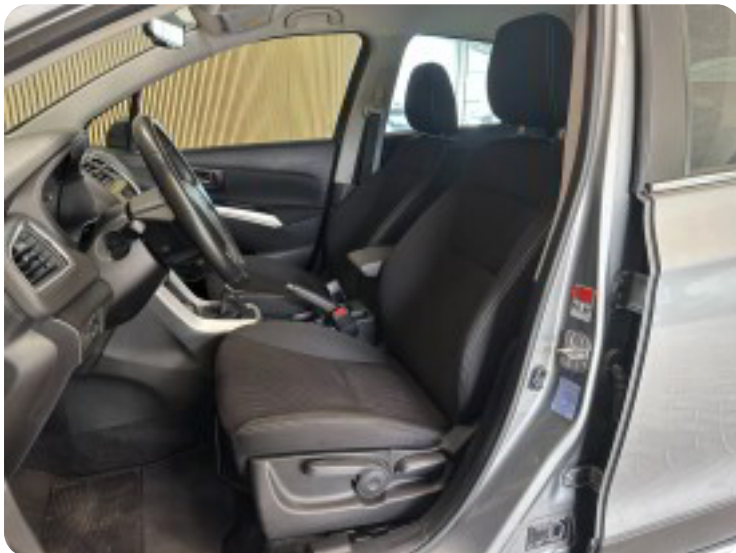

Suzuki S-Cross

mHybrid Active

Solgt

Billeder (16)

Se flere billeder på: jensenbilsalg.dk/biler-til-salg/suzuki-s-cross-mhybrid-active-rrdbyc9n8d6

Udstyrsliste (28)

A

ABS bremsler Adaptiv fartpilot Aftagelig anhængertræk Alufælge Android Auto
Apple CarPlay Auto nedblændelig bakspejl Automatisk lys Automatisk nødbremse