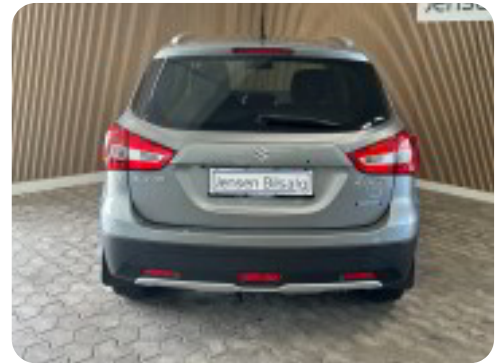

Suzuki S-Cross

mHybrid Active

Solgt

Billeder (16)

Se flere billeder på: jensenbilsalg.dk/biler-til-salg/suzuki-s-cross-mhybrid-active-rrdbyc9n8d6

Udstyrsliste (28)

A

ABS bremsler Adaptiv fartpilot Aftagelig anhængertræk Alufælge Android Auto
Apple CarPlay Auto nedblændelig bakspejl Automatisk lys Automatisk nødbremse