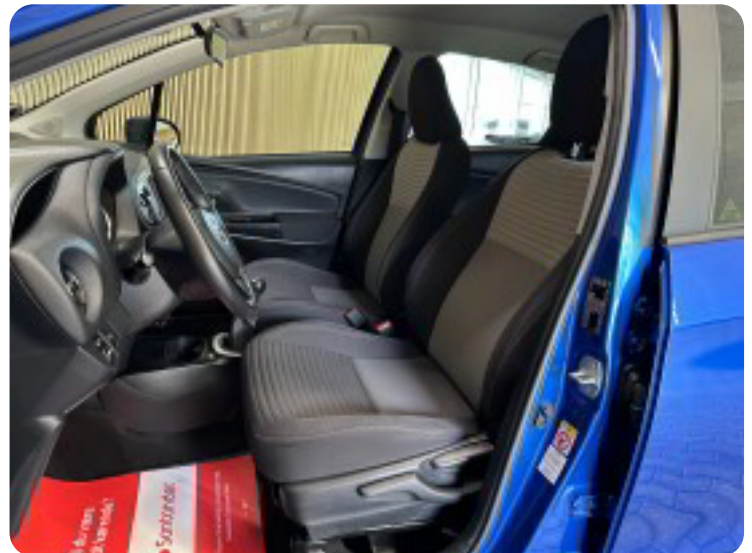

Billeder (14)

Se flere billeder på: jensenbilsalg.dk/biler-til-salg/toyota-yaris-vvt-i-t2-kwdzgwyiakk