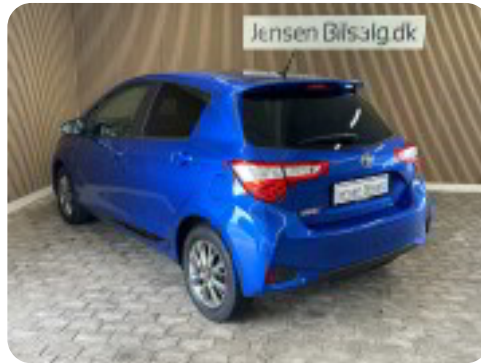

Specifikationer

Km
121.000

Km/l
20,8

1. registrering
Juni 2017

Modelår
2017

Nypris
DKK 168.395,-

HK / Nm
111 HK / 136 Nm

Type
Halvkombi

0-100 km/t
11,0 sek

Tophastighed
175 km/t

Drivmiddel
Benzin

Trækhjul
Forhjul

Tank
42 l

Grøn ejeravgift
DKK 840,- / årligt

Geartype
Manuelt gear

Gear
6 gear

Toyota Yaris

VVT-i T2

Solgt

Billeder (14)

Se flere billeder på: jensenbilsalg.dk/biler-til-salg/toyota-yaris-vvt-i-t2-kwdzgwyiakk

Udstyrsliste (20)

A
ABS bremsler Alufælge Automatisk nødbremse

B
Bakkamera