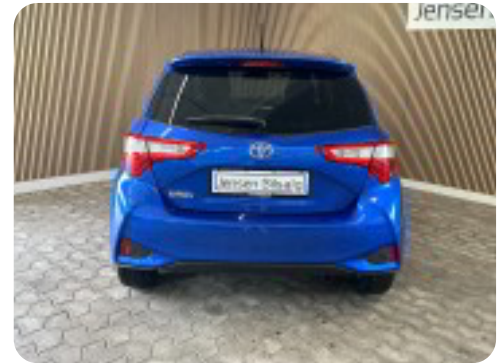

Specifikationer

Km
121.000

Km/l
20,8

1. registrering
Juni 2017

Modelår
2017

Nypris
DKK 168.395,-

HK / Nm
111 HK / 136 Nm

Type
Halvkombi

0-100 km/t
11,0 sek

Tophastighed
175 km/t

Drivmiddel
Benzin

Trækhjul
Forhjul

Tank
42 l

Grøn ejeravgift
DKK 840,- / årligt

Geartype
Manuelt gear

Gear
6 gear

Toyota Yaris

VVT-i T2

Solgt

Billeder (14)

Se flere billeder på: jensenbilsalg.dk/biler-til-salg/toyota-yaris-vvt-i-t2-kwdzgwyiakk

Udstyrsliste (20)

A
ABS bremsler Alufælge Automatisk nødbremse

B
Bakkamera