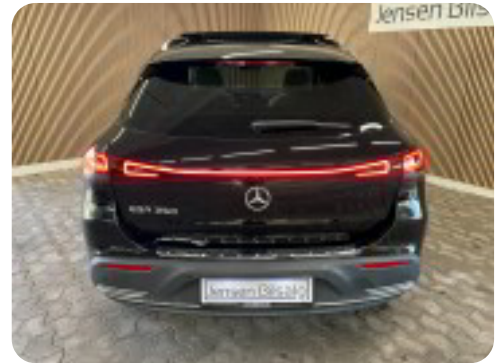

Billeder (18)

Se flere billeder på: jensenbilsalg.dk/biler-til-salg/mercedes-eqa250-progressive-qq03qhfor2