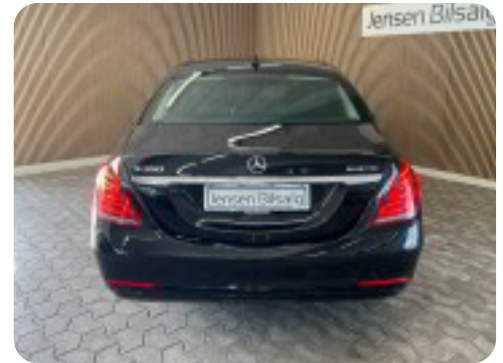

0-100 km/t
6,8 sek

Tophastighed
250 km/t

Drivmiddel
Diesel

Trækjul
Bagjul

Tank
70 l

Grøn ejeravgift
DKK 6.680,- / årligt

Geartype
Automatgear

Gear
7 gear

Mercedes S350

BlueTEC aut. lang

Solgt

Billeder (17)

Se flere billeder på: jensenbilsalg.dk/biler-til-salg/mercedes-s350-bluetec-aut-lang-o8p83mpcgct

Udstyrsliste (32)

A

ABS bremsler Adaptiv fartpilot Alufælge Auto nedblændelig bakspejl Auto. start/stop
Automatgear Automatisk fjernlys Automatisk lys Automatisk nødbremse