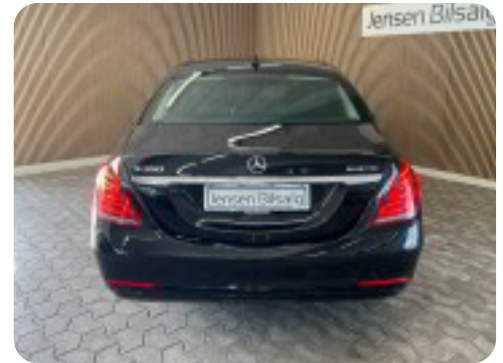

0-100 km/t
6,8 sek

Tophastighed
250 km/t

Drivmiddel
Diesel

Trækjul
Bagjul

Tank
70 l

Grøn ejeravgift
DKK 6.680,- / årligt

Geartype
Automatgear

Gear
7 gear

Mercedes S350

BlueTEC aut. lang

Solgt

Billeder (17)

Se flere billeder på: jensenbilsalg.dk/biler-til-salg/mercedes-s350-bluetec-aut-lang-o8p83mpcgct

Udstyrsliste (32)

A

ABS bremsler Adaptiv fartpilot Alufælge Auto nedblændelig bakspejl Auto. start/stop