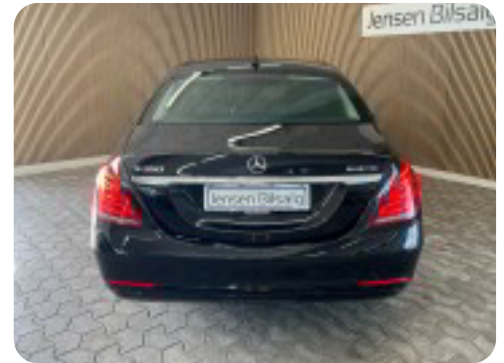

0-100 km/t
6,8 sek

Tophastighed
250 km/t

Drivmiddel
Diesel

Trækjul
Bagjul

Tank
70 l

Grøn ejeravgift
DKK 6.680,- / årligt

Geartype
Automatgear

Gear
7 gear

Mercedes S350

BlueTEC aut. lang

Solgt

Billeder (17)

Se flere billeder på: jensenbilsalg.dk/biler-til-salg/mercedes-s350-bluetec-aut-lang-o8p83mpcgct

Udstyrsliste (32)

A

ABS bremsler Adaptiv fartpilot Alufælge Auto nedblændelig bakspejl Auto. start/stop
Automatgear Automatisk fjernlys Automatisk lys Automatisk nødbremse