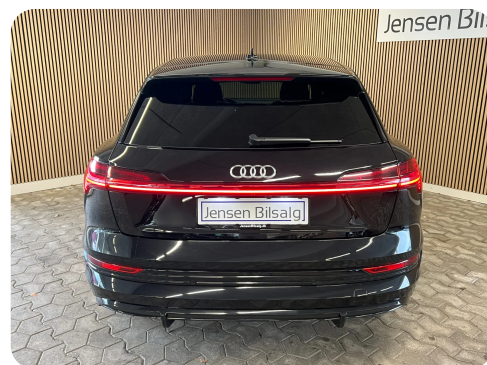

Billeder (18)

Se flere billeder på: jensenbilsalg.dk/biler-til-salg/audi-e-tron-s-line-quattro-4lcy7adl