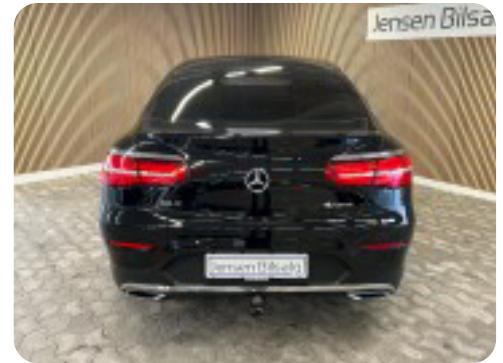

Mercedes GLC220 d

AMG Line Coupé aut. 4Matic Van

Solgt

Billeder (16)

Se flere billeder på: jensenbilsalg.dk/biler-til-salg/mercedes-glc220-d-amg-line-coupe-aut-4matic-van-agny7xrqpqj

Udstyrsliste (28)

A

ABS bremses Alufælge Armlæn Auto nedblændelig bakspejl Auto. start/stop Automatgear
Automatisk lys