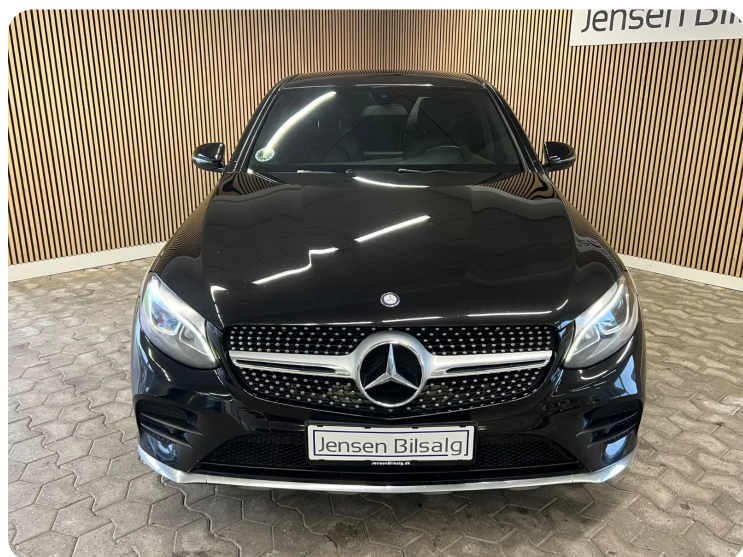

Mercedes GLC220 d

AMG Line Coupé aut. 4Matic Van

DKK 199.900,-

Ekskl. moms

Billeder (16)

Se flere billeder på: jensenbilsalg.dk/biler-til-salg/mercedes-glc220-d-amg-line-coupe-aut-4matic-van-agny7xrqpqj

Udstyrsliste (28)