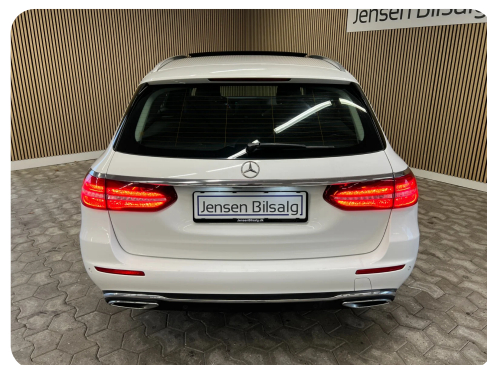

Specifikationer

Km 315.000	Km/l 23,8	1. registrering September 2017
Modelår 2017	Nypris	HK / Nm 194 HK / 400 Nm
Type St.car	0-100 km/t 7,7 sek	Tophastighed 235 km/t
Drivmiddel Diesel	Trækjul Baghjul	Tank 66 l
Grøn ejerafgift DKK 3.680,- / årligt	Geartype Automatgear	Gear 9 gear

Mercedes E220 d

Avantgarde stc. aut.

DKK 229.800,-

Kontantpris

Billeder (18)

Se flere billeder på: jensenbilsalg.dk/biler-til-salg/mercedes-e220-d-avantgarde-stc-aut-wfzlsr3hvpb

Udstyrsliste (45)

A