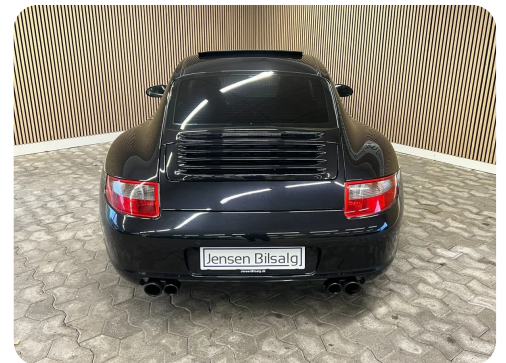

## Porsche 911 Carrera 4S

Coupé Tiptr.

**DKK 299.900,-**

Uden afgift

## Billeder (18)

Se flere billeder på: [jensenbilsalg.dk/biler-til-salg/porsche-911-carrera-4s-coupe-tiptr-0xukyp7xe8d](https://jensenbilsalg.dk/biler-til-salg/porsche-911-carrera-4s-coupe-tiptr-0xukyp7xe8d)