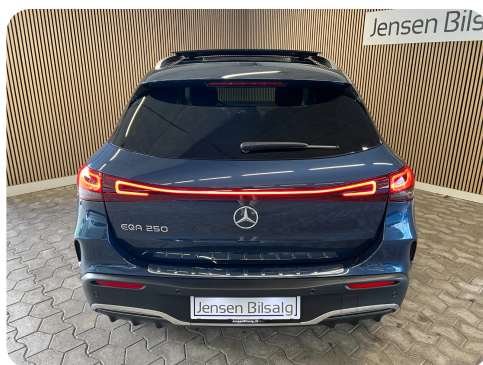

## Specifikationer

Km 30.000	Rækkevidde 424 km	1. registrering April 2021
Modelår 2021	Nypris	HK / Nm 190 HK / 375 Nm
Type CUV	0-100 km/t 8,9 sek	Tophastighed 160 km/t
Drivmiddel El	Trækhjul Forhjul	Tank
Grøn ejeravgift DKK 840,- / årligt	Geartype Automatgear	Gear

## Mercedes EQA250

AMG Line

**Solgt**

## Billeder (15)

Se flere billeder på: [jensenbilsalg.dk/biler-til-salg/mercedes-eqa250-amg-line-smpoj9ybfoj](https://jensenbilsalg.dk/biler-til-salg/mercedes-eqa250-amg-line-smpoj9ybfoj)