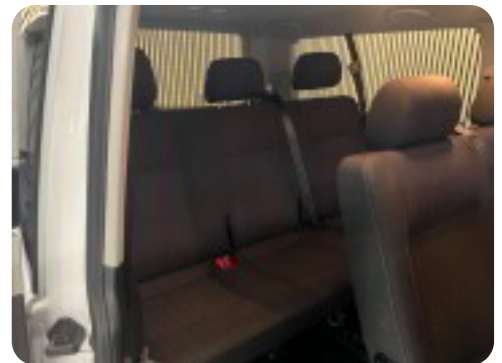

VW Caravelle

TDi 150 Comfortline DSG lang

Solgt

Billeder (11)

Se flere billeder på: jensenbilsalg.dk/biler-til-salg/vw-caravelle-tdi-150-comfortline-dsg-lang-zufvn2kl3hr

Udstyrsliste (22)

A

ABS bremses Alufælge Anhængertræk Armlæn Auto nedblændelig bakspejl