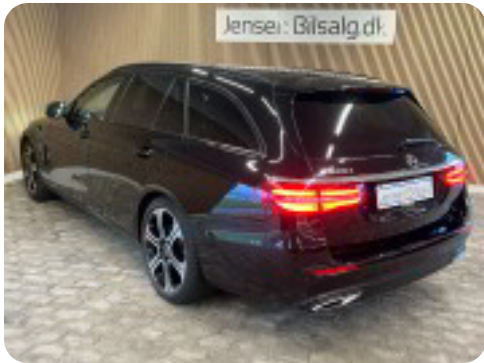

0-100 km/t
7,7 sek

Tophastighed
235 km/t

Drivmiddel
Diesel

Trækjul
Baghjul

Tank
66 l

Grøn ejeravgift
DKK 4.200,- / årligt

Geartype
Automatgear

Gear
9 gear

Mercedes E220 d

Avantgarde stc. aut.

Solgt

Billeder (18)

Se flere billeder på: jensenbilsalg.dk/biler-til-salg/mercedes-e220-d-avantgarde-stc-aut-7prs-ugxv1clsgn

Udstyrsliste (39)

A

ABS bremsler Adaptiv fartpilot Alufælge Armlæn Auto nedblændelig bakspejl
Auto. start/stop Automatgear Automatisk fjernlys Automatisk lys Automatisk nødbremse