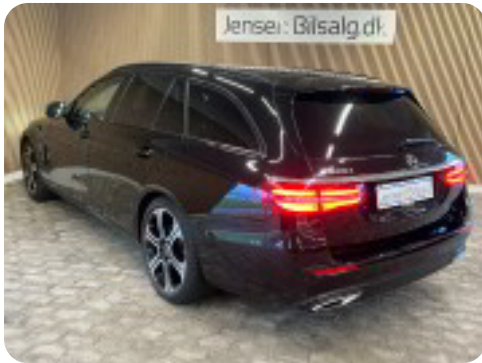

0-100 km/t
7,7 sek

Tophastighed
235 km/t

Drivmiddel
Diesel

Trækjul
Baghjul

Tank
66 l

Grøn ejeravgift
DKK 4.200,- / årligt

Geartype
Automatgear

Gear
9 gear

Mercedes E220 d

Avantgarde stc. aut.

Solgt

Billeder (18)

Se flere billeder på: jensenbilsalg.dk/biler-til-salg/mercedes-e220-d-avantgarde-stc-aut-7prs-ugxv1clsgn

Udstyrsliste (39)

A

ABS bremsler Adaptiv fartpilot Alufælge Armlæn Auto nedblændelig bakspejl
Auto. start/stop Automatgear Automatisk fjernlys Automatisk lys Automatisk nødbremse