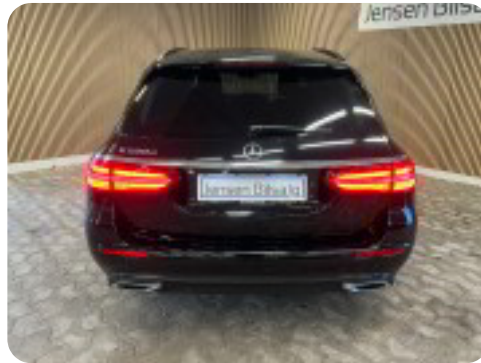

0-100 km/t
7,7 sek

Tophastighed
235 km/t

Drivmiddel
Diesel

Trækjul
Baghjul

Tank
66 l

Grøn ejeravgift
DKK 4.200,- / årligt

Geartype
Automatgear

Gear
9 gear

Mercedes E220 d

Avantgarde stc. aut.

Solgt

Billeder (18)

Se flere billeder på: jensenbilsalg.dk/biler-til-salg/mercedes-e220-d-avantgarde-stc-aut-7prs-ugxv1clsgn

Udstyrsliste (39)

A

ABS bremsler Adaptiv fartpilot Alufælge Armlæn Auto nedblændelig bakspejl
Auto. start/stop Automatgear Automatisk fjernlys Automatisk lys Automatisk nødbremse