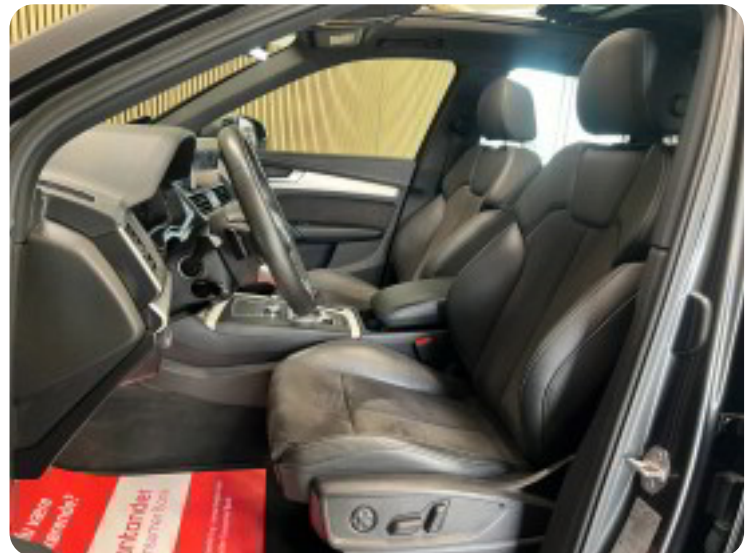

Audi Q5

TFSi 252 S-line quattro S-tr.

Solgt

Billeder (18)

Se flere billeder på: jensenbilsalg.dk/biler-til-salg/audi-q5-tfsi-252-s-line-quattro-s-tr-jt5p6ddclvt

Udstyrsliste (42)

A

ABS bremsler Adaptiv fartpilot Alufælge Anhængertræk Armlæn
Auto nedblændelig bakspejl Auto. start/stop Automatgear Automatisk fjernlys
Automatisk lys Automatisk nødbremse

B

Bakkamera Blind vinkel detektion Bluetooth

D

Delvis lædersæder Digitalt cockpit

E

El-indstillelige forsæder El-klapbare sidespejle med varme El-ruder x4 El-soltag
Elektrisk bagagerum Elektrisk parkeringsbremse