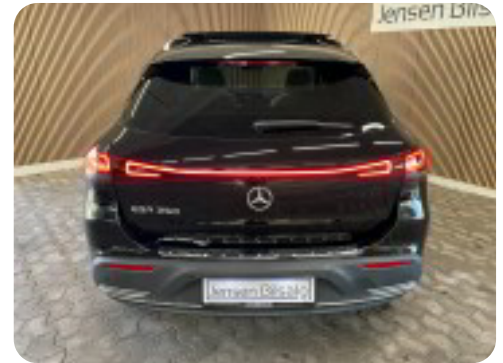

Mercedes EQA250

Progressive

Solgt

Billeder (18)

Se flere billeder på: jensenbilsalg.dk/biler-til-salg/mercedes-eqa250-progressive-smkibfxfg8j

Udstyrsliste (42)

A

ABS bremsler Adaptiv fartpilot Alufælge Android Auto Apple CarPlay Armlæn
Auto nedblændelig bakspejl Automatgear Automatisk fjernlys Automatisk lys
Automatisk nødbremse