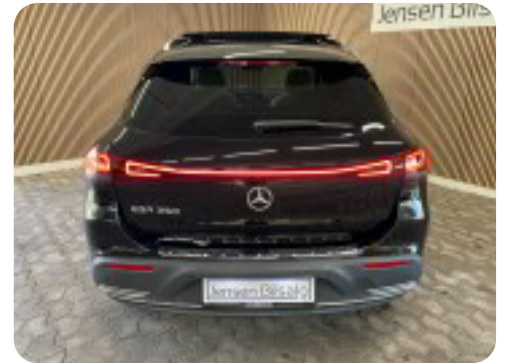

Billeder (18)

Se flere billeder på: jensenbilsalg.dk/biler-til-salg/mercedes-eqa250-progressive-smkibfxfg8j