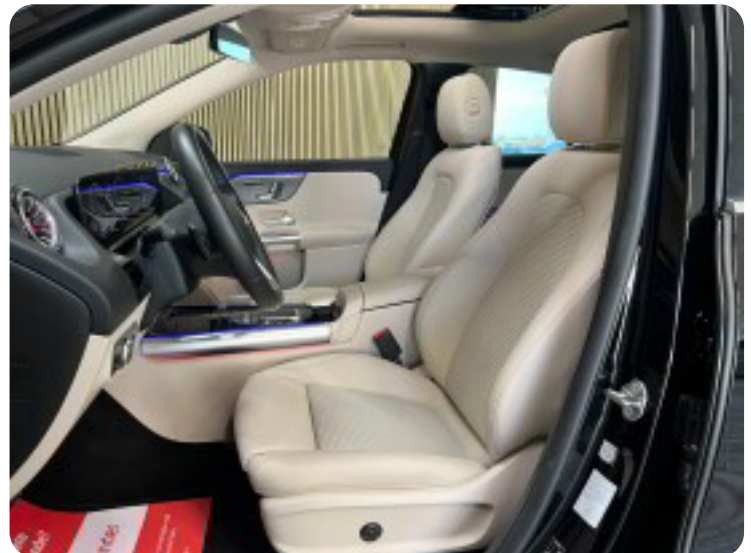

Billeder (18)

Se flere billeder på: jensenbilsalg.dk/biler-til-salg/mercedes-eqa250-progressive-smkibfxfg8j