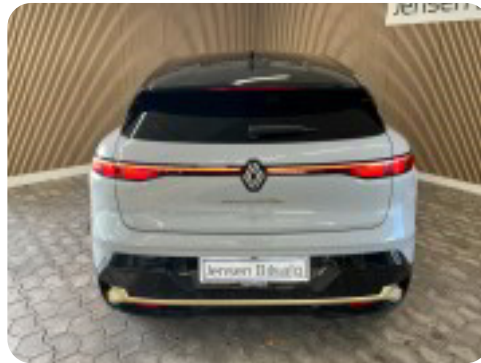

Billeder (17)

Se flere billeder på: jensenbilsalg.dk/biler-til-salg/renault-megane-e-tech-iconic-bqekduytrw