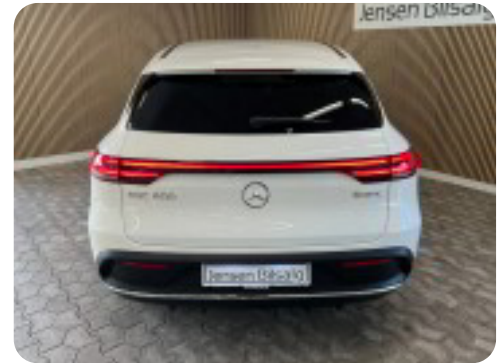

0-100 km/t
5,1 sek

Tophastighed
180 km/t

Drivmiddel
El

Trækjul
4 hjul

Tank

Grøn ejeravgift
DKK 940,- / årligt

Geartype
Automatgear

Gear

Mercedes EQC400

AMG Line 4Matic

Solgt

Billeder (18)

Se flere billeder på: jensenbilsalg.dk/biler-til-salg/mercedes-eqc400-amg-line-4matic-gy8mspickyv

Udstyrsliste (39)

A

Adaptiv fartpilot Alufælge Android Auto Apple CarPlay Armlæn
Auto nedblændelig bakspejl Automatgear Automatisk fjernlys Automatisk lys
Automatisk nødbremse