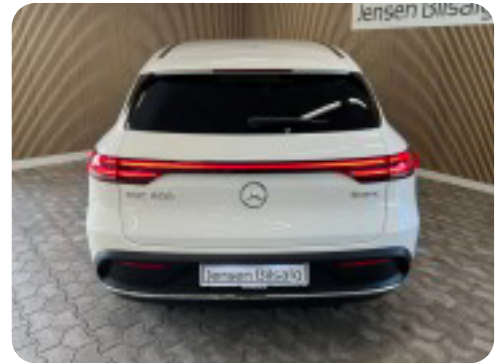

0-100 km/t
5,1 sek

Tophastighed
180 km/t

Drivmiddel
El

Trækjul
4 hjul

Tank

Grøn ejeravgift
DKK 940,- / årligt

Geartype
Automatgear

Gear

Mercedes EQC400

AMG Line 4Matic

Solgt

Billeder (18)

Se flere billeder på: jensenbilsalg.dk/biler-til-salg/mercedes-eqc400-amg-line-4matic-gy8mspickyv

Udstyrsliste (39)

A

Adaptiv fartpilot Alufælge Android Auto Apple CarPlay Armlæn
Auto nedblændelig bakspejl Automatgear Automatisk fjernlys Automatisk lys
Automatisk nødbremse