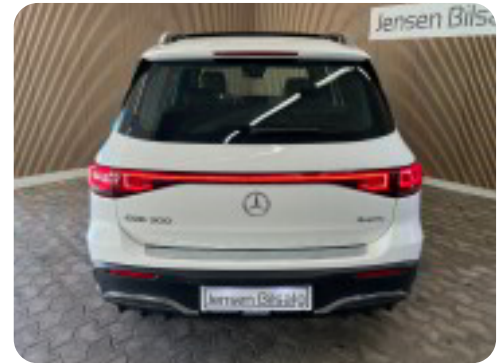

Billeder (18)

Se flere billeder på: jensenbilsalg.dk/biler-til-salg/mercedes-eqb300-amg-line-4matic-rz2jwphvnni