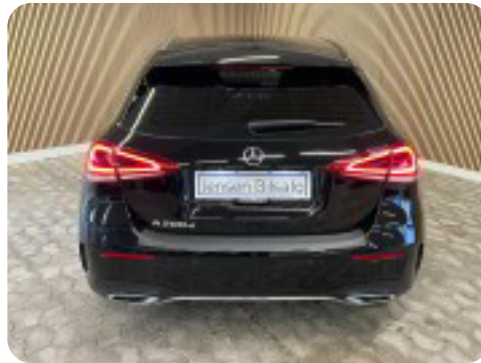

0-100 km/t
8,1 sek

Tophastighed
220 km/t

Drivmiddel
Diesel

Trækjul
Forhjul

Tank
43 l

Grøn ejeravgift
DKK 3.920,- / årligt

Gear
Automatgear

Gear
8 gear

Mercedes A200 d

AMG Line aut.

Solgt

Billeder (14)

Se flere billeder på: jensenbilsalg.dk/biler-til-salg/mercedes-a200-d-amg-line-aut-nscjkzi5v8p

Udstyrsliste (38)

A

ABS bremsler Alufælge Armlæn Auto nedblændelig bakspejl Auto. start/stop Automatgear
Automatisk lys Automatisk nødbremse

B

Bakkamera Bluetooth

D

DAB radio Delvis lædersæder Digitalt cockpit Dual zone klimaanlæg

E

El-klapbare sidespejle med varme El-ruder x4 Elektrisk parkeringsbremse

F

Fartpilot Fjernbetjent centrallås Fuld LED forlygter