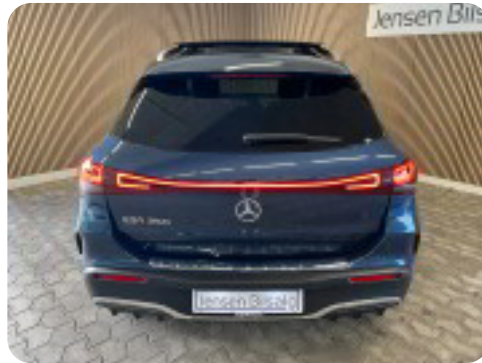

Mercedes EQA250

AMG Line

Solgt

Billeder (15)

Se flere billeder på: jensenbilsalg.dk/biler-til-salg/mercedes-eqa250-amg-line-cnhwgwm710

Udstyrsliste (41)

A

ABS bremsler Alufælge Armlæn Auto nedblændelig bakspejl Automatgear
Automatisk fjernlys Automatisk lys Automatisk nødbremse