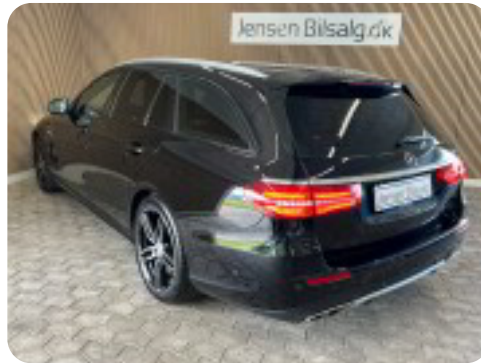

Specifikationer

Km 85.000	Km/l 11,6	1. registrering November 2017
Modelår 2018	Nypris DKK 1.165.200,-	HK / Nm 401 HK / 520 Nm
Type St.car	0-100 km/t 4,6 sek	Tophastighed 250 km/t
Drivmiddel Benzin	Trækjul 4 hjul	Tank 66 l
Grøn ejeravgift DKK 7.120,- / årligt	Geartype Automatgear	Gear 9 gear

Mercedes E43

AMG stc. aut. 4Matic

Solgt

Billeder (18)

Se flere billeder på: jensenbilsalg.dk/biler-til-salg/mercedes-e43-amg-stc-aut-4matic-cpzlu5gimwt

Udstyrsliste (46)

A

ABS bremsler Adaptiv affjedring Adaptiv fartpilot Alufælge Android Auto Apple CarPlay Armlæn Auto nedblændelig bakspejl Auto. start/stop Automatgear Automatisk fjernlys Automatisk lys Automatisk nødbremse