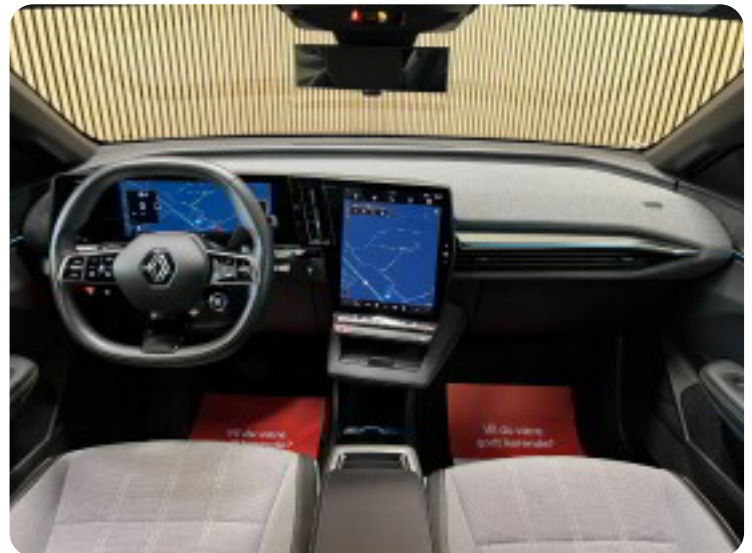

Renault Megane E-Tech

Techno

Solgt

Billeder (18)

Se flere billeder på: jensenbilsalg.dk/biler-til-salg/renault-megane-e-tech-techno-lamn4ebrgnz

Udstyrsliste (40)

A

ABS bremses Adaptiv fartpilot Alufælge Android Auto Apple CarPlay Armlæn
Auto nedblændelig bakspejl Automatgear Automatisk fjernlys Automatisk lys
Automatisk nødbremse

B

Bakkamera Blind vinkel detektion

D

DAB radio Delvis lædersæder Digitalt cockpit Dual zone klimaanlæg Dæktryksystem

E

EI-klapbare sidespejle med varme EI-ruder x4

F

Fuld LED forlygter