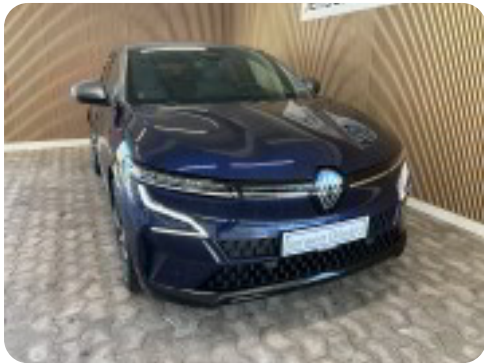

Billeder (18)

Se flere billeder på: jensenbilsalg.dk/biler-til-salg/renault-megane-e-tech-techno-lamn4ebrgnz