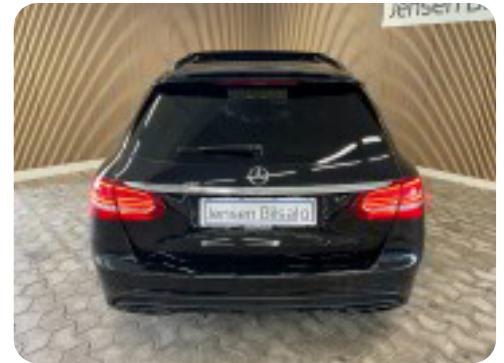

0-100 km/t
5,0 sek

Tophastighed
250 km/t

Drivmiddel
Benzin

Trækjul
4 hjul

Tank
66 l

Grøn ejeravgift
DKK 5.100,- / årligt

Geartype
Automatgear

Gear
7 gear

Mercedes C450

AMG stc. aut. 4Matic

Solgt

Billeder (18)

Se flere billeder på: jensenbilsalg.dk/biler-til-salg/mercedes-c450-amg-stc-aut-4matic-defn0yenuqy

Udstyrsliste (41)

A

ABS bremsler Adaptiv fartpilot Alufælge Armlæn Auto nedblændelig bakspejl
Auto. start/stop Automatgear Automatisk fjernlys Automatisk lys Automatisk nødbremse