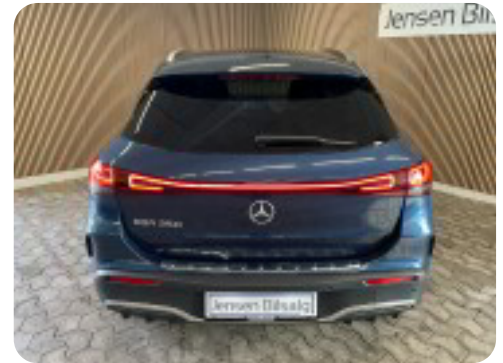

Mercedes EQA250

AMG Line

Solgt

Billeder (16)

Se flere billeder på: jensenbilsalg.dk/biler-til-salg/mercedes-eqa250-amg-line-z16floikrt3

Udstyrsliste (39)

A

ABS bremses Adaptiv fartpilot Alufælge Armlæn Auto nedblændelig bakspejl
Auto. start/stop Automatgear Automatisk lys Automatisk nødbremse