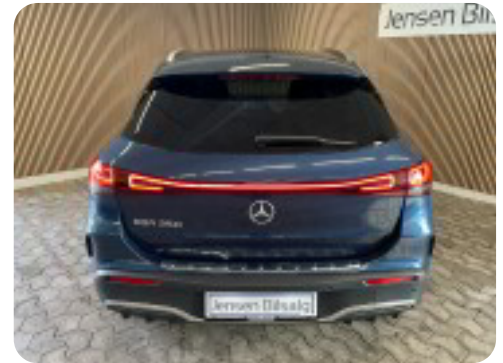

Mercedes EQA250

AMG Line

Solgt

Billeder (16)

Se flere billeder på: jensenbilsalg.dk/biler-til-salg/mercedes-eqa250-amg-line-z16floikrt3

Udstyrsliste (39)

A

ABS bremsesystem Adaptiv fartpilot Alufælge Armlæn Auto nedblændelig bakspejl