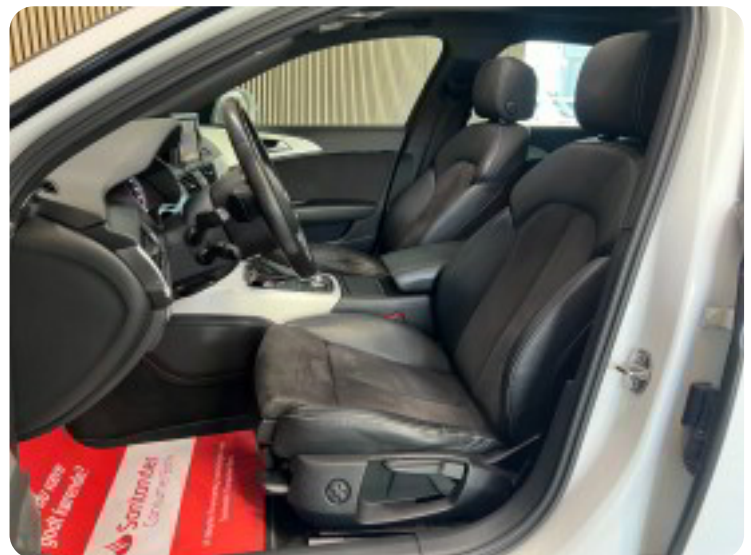

Audi A6

TDi 190 Ultra S-line Avant S-tr.

Solgt

Billeder (18)

Se flere billeder på: jensenbilsalg.dk/biler-til-salg/audi-a6-tdi-190-ultra-s-line-avant-s-tr-3gkku7eemg7

Udstyrsliste (37)

A

ABS bremsler Adaptiv fartpilot Alufælge Armlæn Auto nedblændelig bakspejl
Auto. start/stop Automatgear Automatisk fjernlys Automatisk lys Automatisk nødbremse