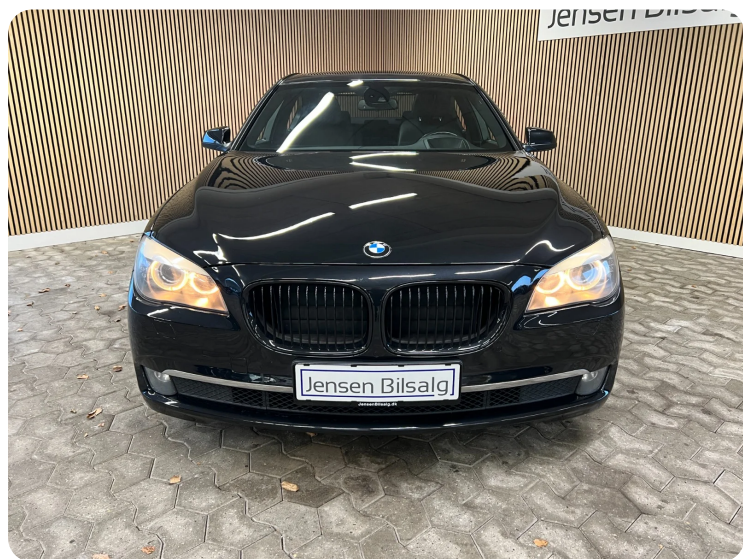

Specifikationer

Km
307.000

Km/l
14,7

1. registrering
December 2009

Modelår
2010

Nypris

HK / Nm
245 HK / 540 Nm

Type
Sedan

0-100 km/t
7,2 sek

Tophastighed
245 km/t

Drivmiddel
Diesel

Trækjul
Baghjul

Tank
80 l

Grøn ejeravgift
DKK 9.620,- / årligt

Geartype
Automatgear

Gear
6 gear

BMW 730d

Stepr.

Solgt

Billeder (16)

Se flere billeder på: jensenbilsalg.dk/biler-til-salg/bmw-730d-steptr-w7ntfxo4efp

Udstyrsliste (34)

A

ABS bremses Alufælge Antispin Armlæn Auto nedblændelig bakspejl Automatgear