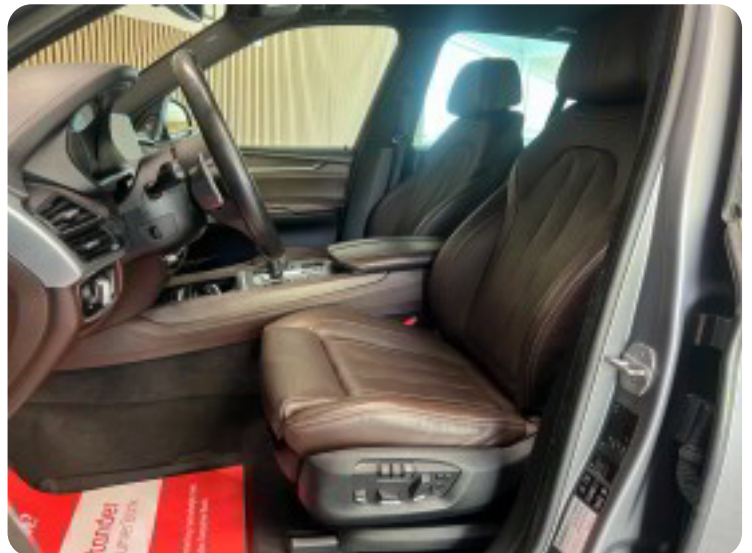

Billeder (18)

Se flere billeder på: jensenbilsalg.dk/biler-til-salg/bmw-x5-m50d-m-sport-xdrive-aut-zul6qbne1y3