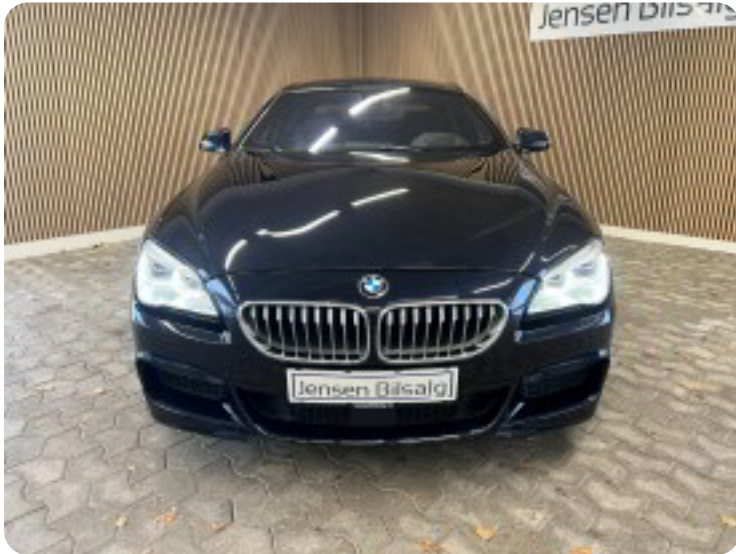

Specifikationer

Km
113.000

Km/l
10,6

1. registrering
Marts 2016

Modelår
2016

Nypris
DKK 1.891.398,-

HK / Nm
450 HK / 650 Nm

Type
Sedan

0-100 km/t
4,4 sek

Tophastighed
250 km/t

Drivmiddel
Benzin

Trækhjul
4 hjul

Tank
70 l

Grøn ejeravgift
DKK 7.260,- / årligt

Geartype
Automatgear

Gear
8 gear

BMW 650i

Gran Coupé xDrive aut.

Solgt

Billeder (18)

Se flere billeder på: jensenbilsalg.dk/biler-til-salg/bmw-650i-gran-coupe-xdrive-aut-aab41buqv1a

Udstyrsliste (39)

A

ABS bremsler Adaptiv affjedring Adaptiv fartpilot Alufælgel Armlænel
Auto nedblændelig bakspejl Auto. start/stop Automatgear Automatisk fjernlys
Automatisk lys Automatisk nødbremse