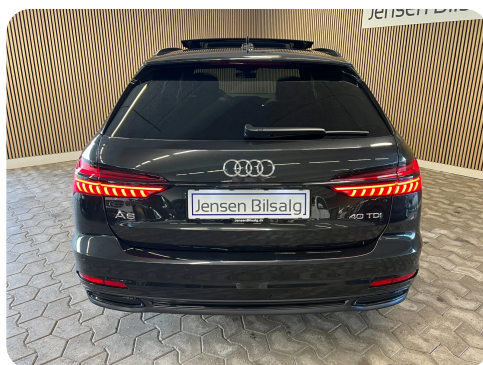

0-100 km/t
8,3 sek

Tophastighed
241 km/t

Drivmiddel
Diesel

Trækjul
Forhjul

Tank
63 l

Grøn ejeravgift
DKK 5.220,- / årligt

Gear
Automatgear

Gear
7 gear

Audi A6

TDi S-line Avant S-tr.

Solgt

Billeder (18)

Se flere billeder på: jensenbilsalg.dk/biler-til-salg/audi-a6-tdi-s-line-avant-s-tr-yyygf48p3x

Udstyrsliste (48)

A

ABS bremsler Adaptiv fartpilot Alufælge Android Auto Apple CarPlay Armlæn
Auto nedblændelig bakspejl Auto. start/stop Automatgear Automatisk fjernlys
Automatisk lys Automatisk nødbremse